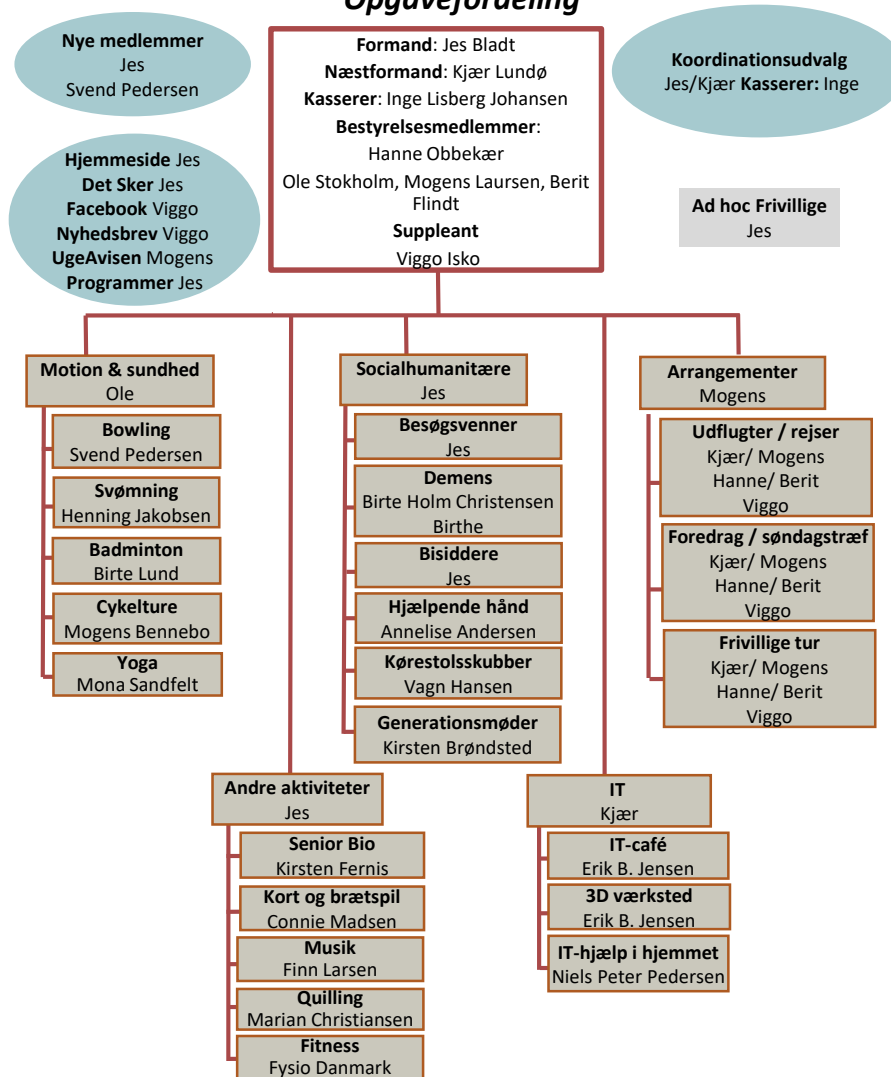

Opgavefordeling

10 arrangementer i 1.halvår

ARRANGEMENTER

1. halvår
2025

ARRANGEMENTER 1. Halvår 2025

For udlydende beskikelse se vores hjemmeside på <https://www.aeldreisagen.dk/aktiviteter/tilbud> eller ring på tlf. 44 23 05 54